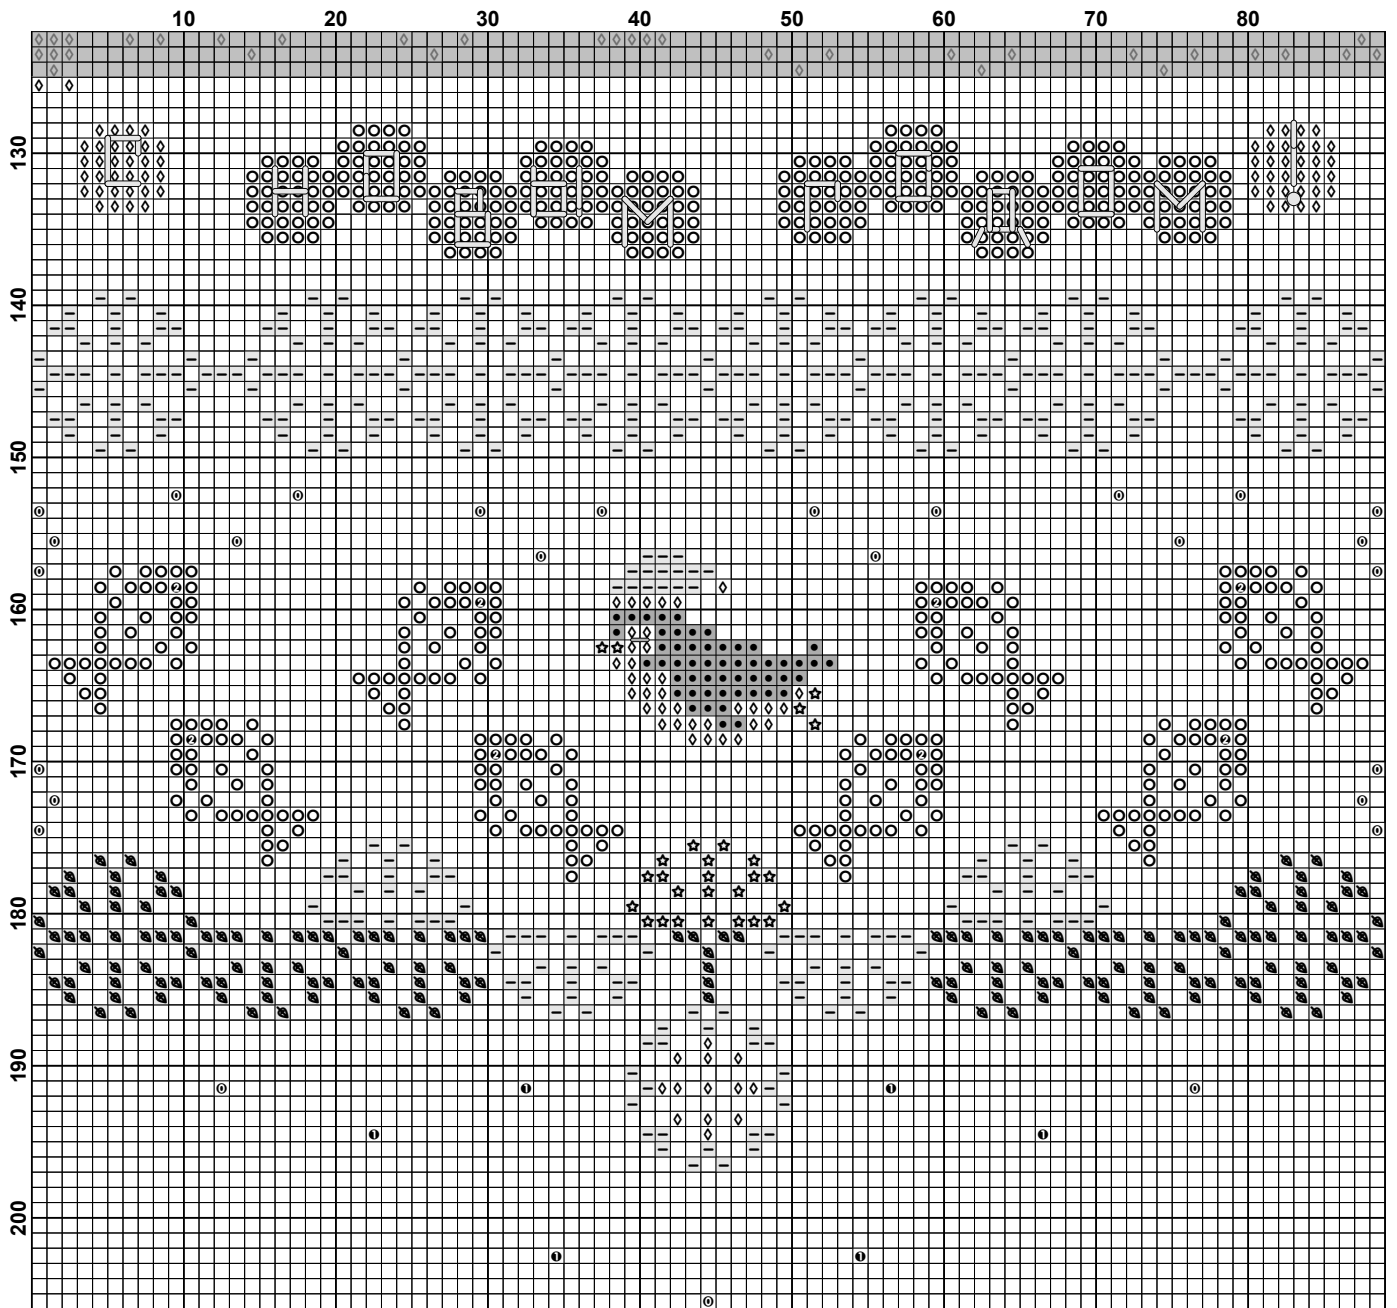

OWLFOREST EMBROIDERY

ВЕЧЕРИНКА НА ЮЖНОМ ПОЛЮСЕ
PARTY AT THE SOUTH POLE

Схема для вышивания / Embroidery chart

0418-ВЮП-Б

OWLFORST
EMBROIDERY

OWLFORST
EMBROIDERY

OWLFOREST
EMBROIDERY

OWLFORST
EMBROIDERY