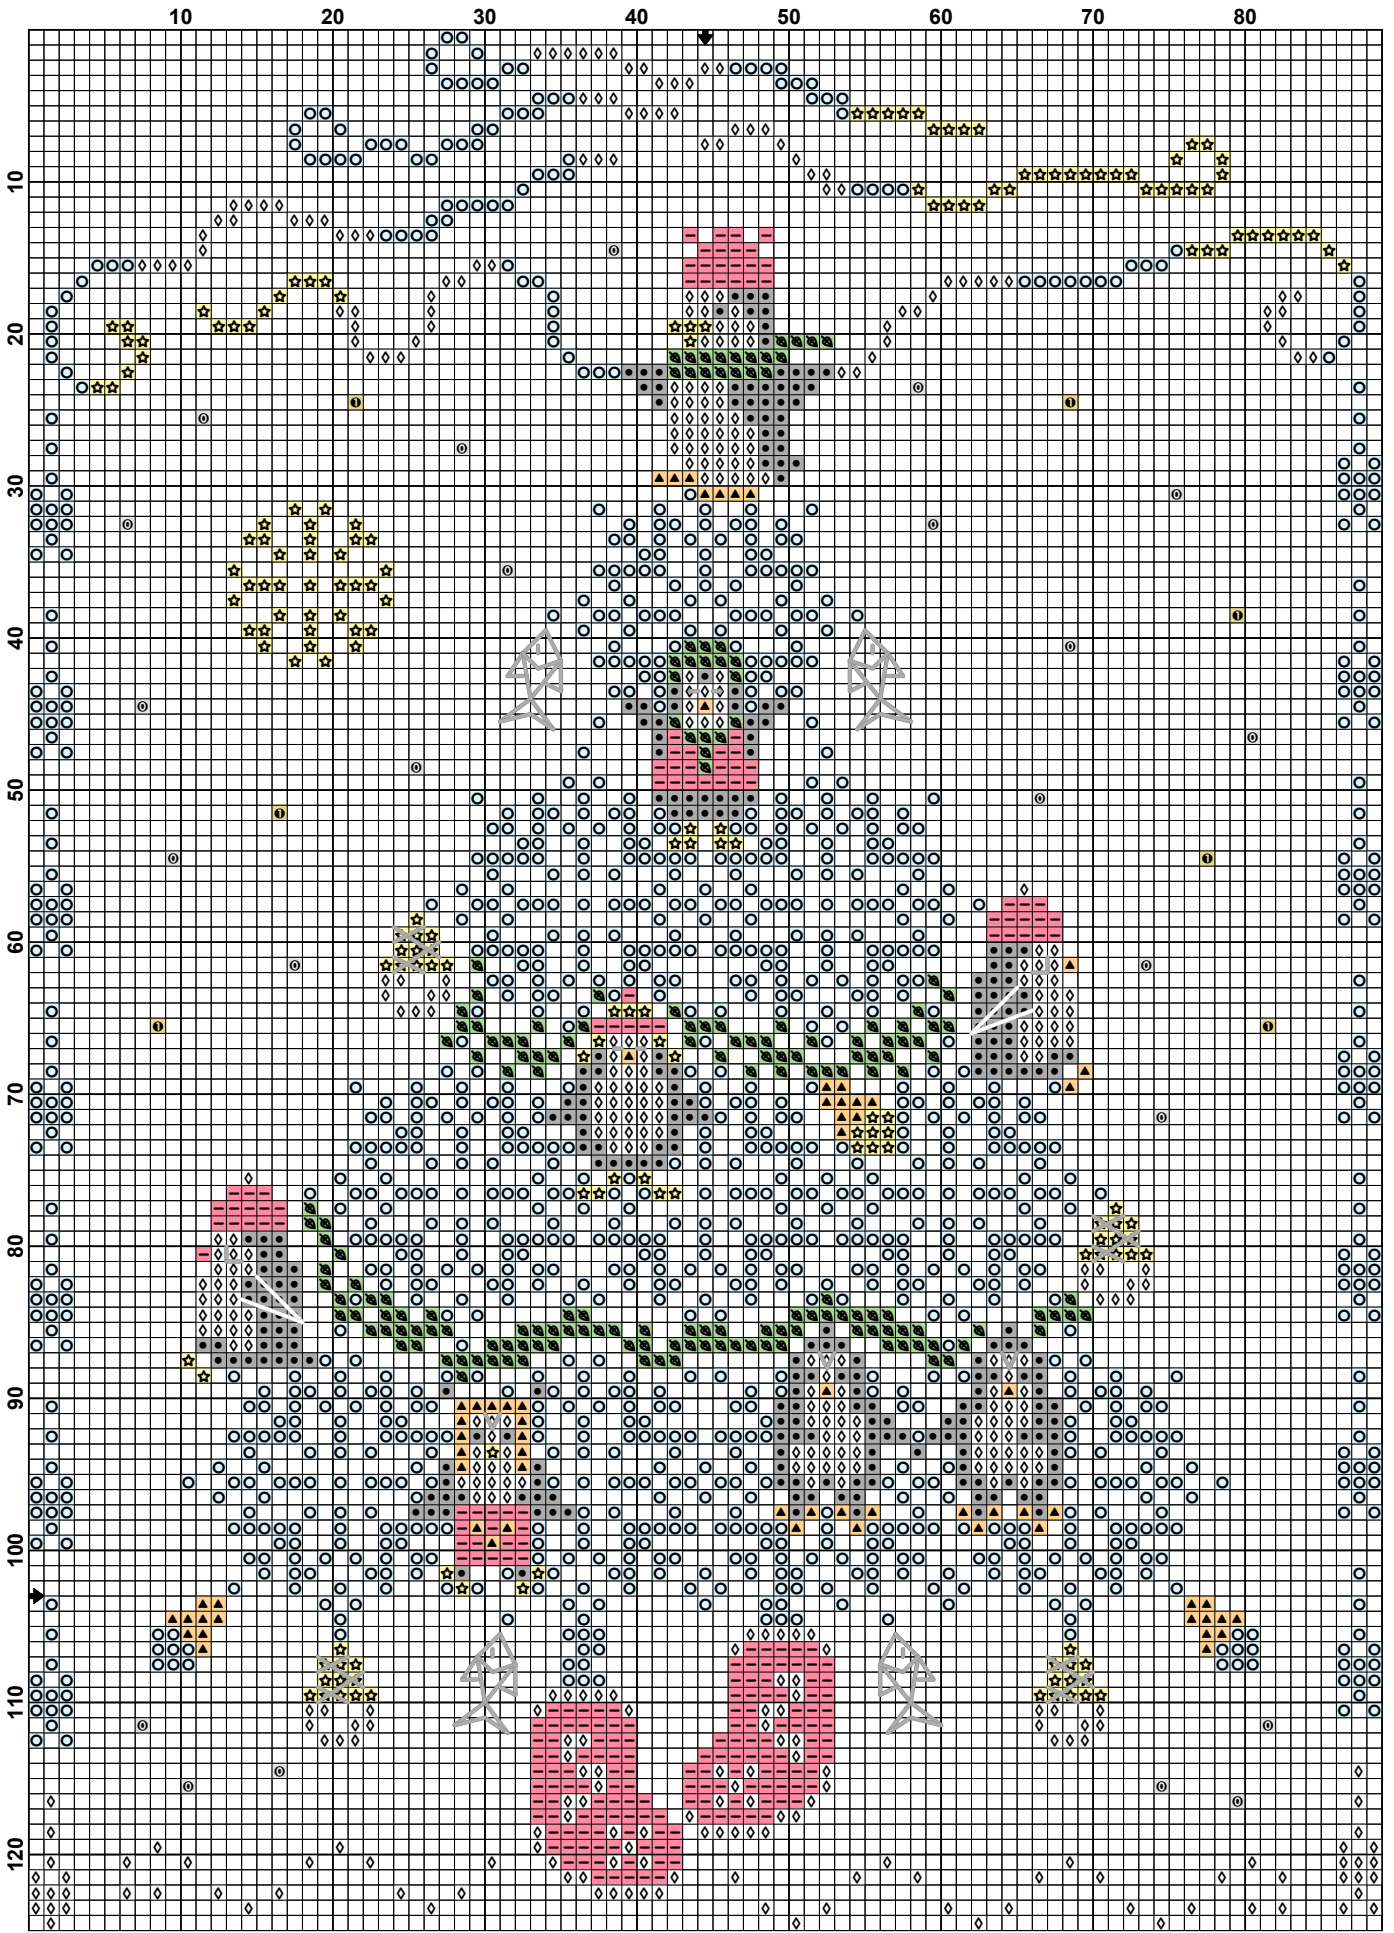

OWLFOREST EMBROIDERY

ВЕЧЕРИНКА НА ЮЖНОМ ПОЛЮСЕ
PARTY AT THE SOUTH POLE

Схема для вышивания / Embroidery chart

0418-ВЮП-Б

OWLFORST
EMBROIDERY

OWLFORST
EMBROIDERY

OWLFOREST
EMBROIDERY

OWLFORST
EMBROIDERY