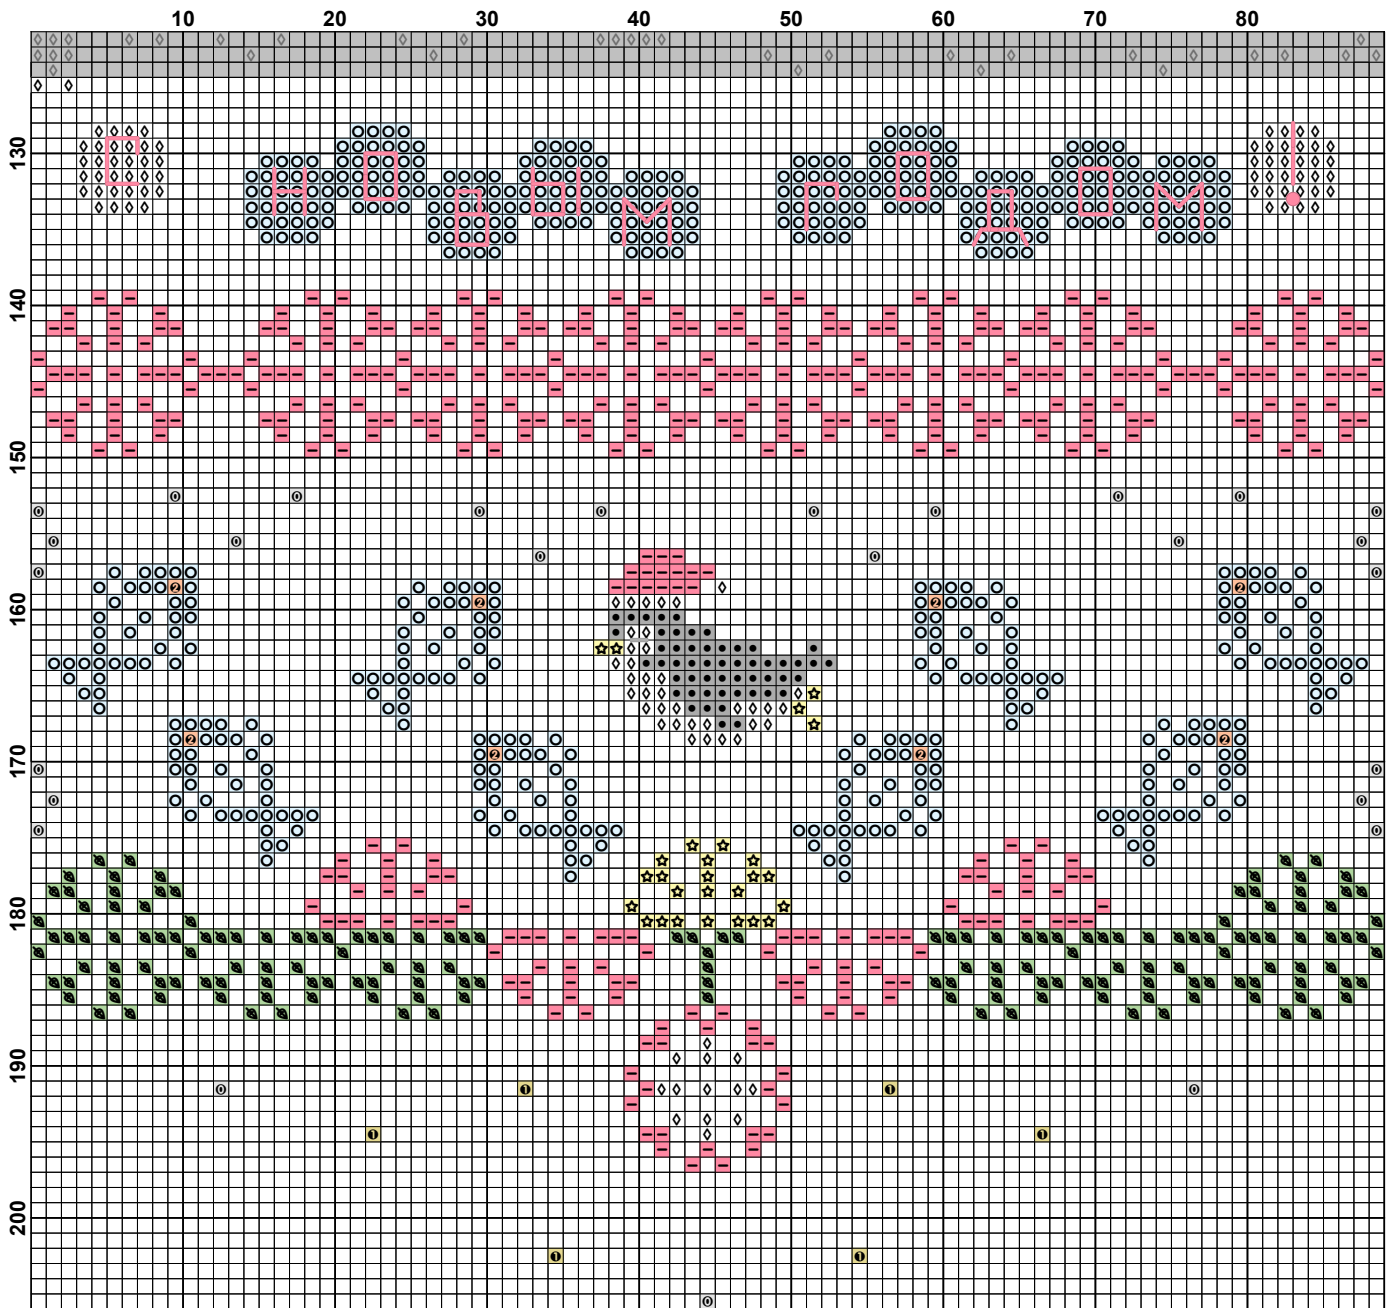

OWLFOREST EMBROIDERY

ВЕЧЕРИНКА НА ЮЖНОМ ПОЛЮСЕ
PARTY AT THE SOUTH POLE

Схема для вышивания / Embroidery chart

0418-ВЮП-Б

OWLFORST
EMBROIDERY

OWLFORST
EMBROIDERY

OWLFOREST
EMBROIDERY

OWLFORST
EMBROIDERY