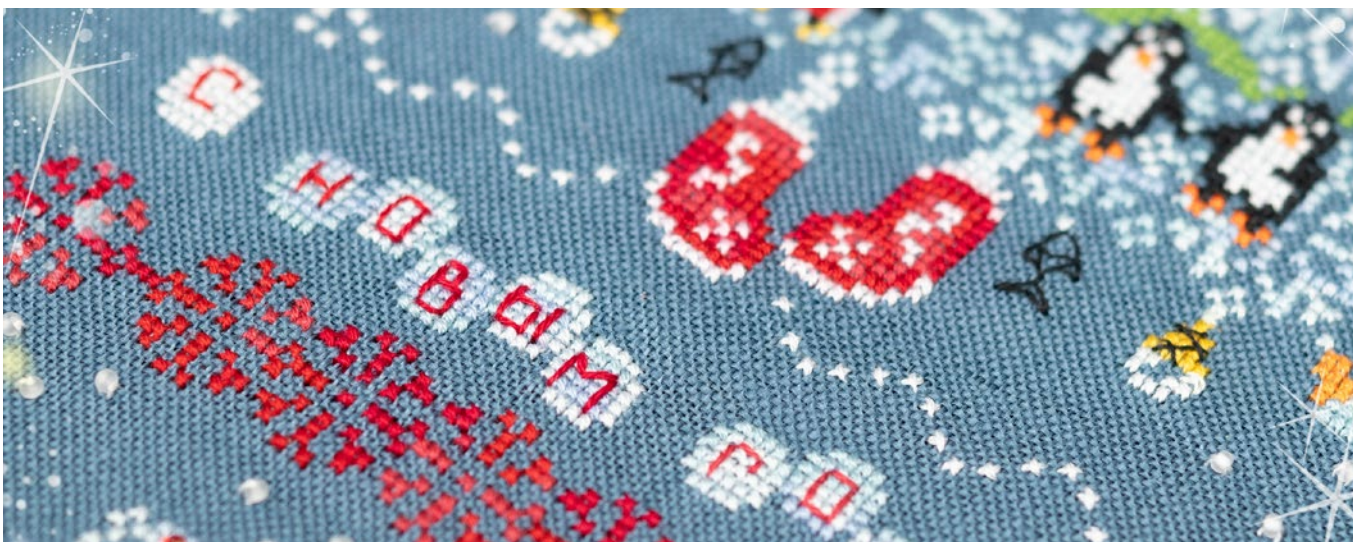

OWLFOREST EMBROIDERY

ВЕЧЕРИНКА НА ЮЖНОМ ПОЛЮСЕ
PARTY AT THE SOUTH POLE

Схема для вышивания / Embroidery chart

0418-ВЮП-Б

OWLFORST
EMBROIDERY

OWLFORST
EMBROIDERY

OWLFOREST
EMBROIDERY

OWLFORST
EMBROIDERY